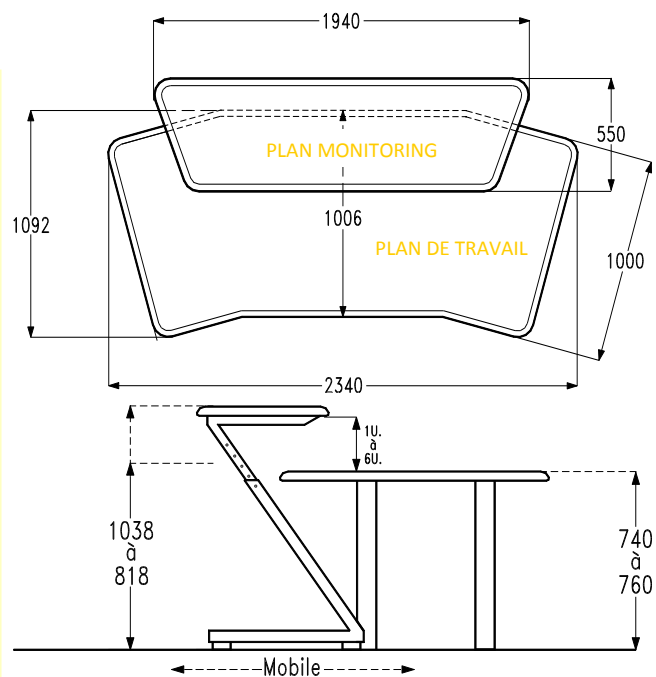

REFERENCES

22 00 01 VIRT 2200 GRAND MONITORING

Plan monitoring :

Plateau ép. 30mm
Finition standard : stratifié Poirier du Lindau
Autres finitions : nous consulter, suivant stock
Aile d'avion teintée GOLD, Chant droit ou thermoformé
Piètement Z

Plan de travail :

Plateau ép. 30mm
Finition standard : stratifié Poirier du Lindau
Autres finitions : nous consulter, suivant stock
Aile d'avion teintée GOLD, Chant droit ou thermoformé
Piètement tubulaire

22 00 11 VIRT 2200 PETIT MONITORING

Plan monitoring :

Plateau ép. 30mm
Finition standard : stratifié Poirier du Lindau
Autres finitions : nous consulter, suivant stock
Aile d'avion teintée GOLD, Chant droit ou thermoformé
Piètement Z

Plan de travail :

Plateau ép. 30mm
Finition standard : stratifié Poirier du Lindau
Autres finitions : nous consulter, suivant stock
Aile d'avion teintée GOLD, Chant droit ou thermoformé
Piètement tubulaire

22 00 12 VIRT 2200 DOUBLE MONITORING

Plan monitoring :

Plateau ép. 30mm
Finition standard : stratifié Poirier du Lindau
Autres finitions : nous consulter, suivant stock
Aile d'avion teintée GOLD
Piètement Z

Plan de travail :

Plateau ép. 30mm
Finition standard : stratifié Poirier du Lindau
Autres finitions : nous consulter, suivant stock
Aile d'avion teintée GOLD, Chant droit ou thermoformé
Piètement tubulaire

Options et Variantes : (coloris, accessoires ...) : NOUS CONSULTER

Fabrication
Française

TECHMOB

MENUISERIE - MOBILIERS TECHNIQUES - AGENCEMENT - MUSEOGRAPHIE
Réf : TECHMOB - POSTES DE TRAVAIL VIRT - 2020-01 — © Copyright - Tous droits réservés