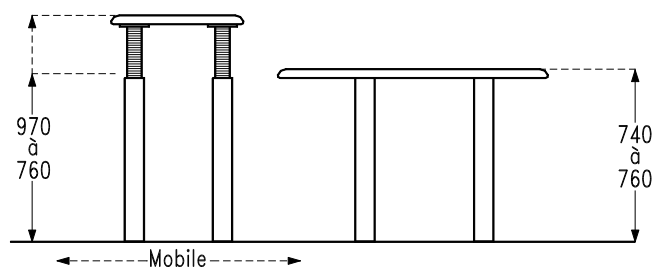

POSTES DE TRAVAIL VIRT

Le poste de travail et de montage **VIRT 2100** est tout particulièrement dédié aux stations informatiques et graphiques.

Deux ou trois utilisateurs peuvent l'exploiter simultanément.

Le poste VIRT 2100 se compose de deux plans, l'un fixe, l'autre mobile (monitoring), complété par une gamme de mobilier d'agencement.

REFERENCES

21 00 01 VIRT 2100 REGLAGE MANUEL

Plan monitoring :

Plateau ép. 30mm

Finition standard : stratifié Poirier du Lindau

Autres finitions : nous consulter, suivant stock

Aile d'avion teintée GOLD, Chant droit ou thermoformé

Pieds équipés de vis sans fin

Élévation manuelle

Plan de travail :

Plateau ép. 30mm

Finition standard : stratifié Poirier du Lindau

Autres finitions : nous consulter, suivant stock

Aile d'avion teintée GOLD, Chant droit ou thermoformé

Piètement tubulaire

21 00 11 VIRT 2100 REGLAGE AUTOMATIQUE

Positionnement rapide du monitoring, même très lourdement chargé.

Plan monitoring :

Plateau ép. 30mm

Finition standard : stratifié Poirier du Lindau

Autres finitions : nous consulter, suivant stock

Aile d'avion teintée GOLD, Chant droit ou thermoformé

Pieds sur roulettes, équipés de vis sans fin

Élévation électrique par télécommande avec

mémoire de position.

Positionnement gradué

Plan de travail :

Plateau ép. 30mm

Finition standard : stratifié Poirier du Lindau

Autres finitions : nous consulter, suivant stock

Aile d'avion teintée GOLD, Chant droit ou thermoformé

Piètement tubulaire