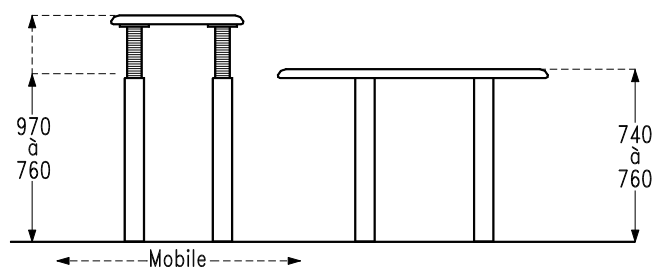

POSTES DE TRAVAIL VIRT

Le poste de travail et de montage de grande amplitude, **VIRT 2000**, permet la mise en œuvre d'une station informatique pourvue de nombreux équipements périphériques. Deux ou trois utilisateurs peuvent l'exploiter simultanément. Le poste VIRT 2000 se compose de deux plans, l'un fixe, l'autre mobile (monitoring), complété par une gamme de mobilier d'agencement.

REFERENCES

20 00 01 VIRT 2000 REGLAGE MANUEL

Plan monitoring :

Plateau ép. 30mm
Finition standard : stratifié Poirier du Lindau
Autres finitions : nous consulter, suivant stock
Aile d'avion teintée GOLD, Chant droit ou thermoformé
Pieds équipés de vis sans fin
Élévation manuelle

Plan de travail :

Plateau ép. 30mm
Finition standard : stratifié Poirier du Limousin
Aile d'avion teintée GOLD, Chant droit ou thermoformé
Piètement tubulaire

20 00 11 VIRT 2000 REGLAGE AUTOMATIQUE

Positionnement rapide du monitoring, même très lourdement chargé.

Plan monitoring :

Plateau ép. 30mm
Finition standard : stratifié Poirier du Lindau
Autres finitions : nous consulter, suivant stock
Aile d'avion teintée GOLD, Chant droit ou thermoformé
Pieds sur roulettes, équipés de vis sans fin
Élévation électrique par télécommande avec mémoire de position.
Positionnement gradué

Plan de travail :

Plateau ép. 30mm
Finition standard : stratifié Poirier du Lindau
Autres finitions : nous consulter, suivant stock
Aile d'avion teintée GOLD, Chant droit ou thermoformé
Piètement tubulaire