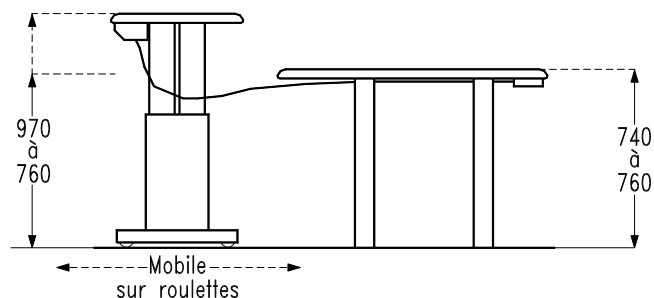

Options et Variantes : (coloris, accessoires ...) : NOUS CONSULTER

Fabrication
Française

TECHMOB

MENUISERIE - MOBILIERS TECHNIQUES - AGENCEMENT - MUSEOGRAPHIE

Réf : TECHMOB - POSTES DE TRAVAIL VIRT - 2020-01 — © Copyright - Tous droits réservés