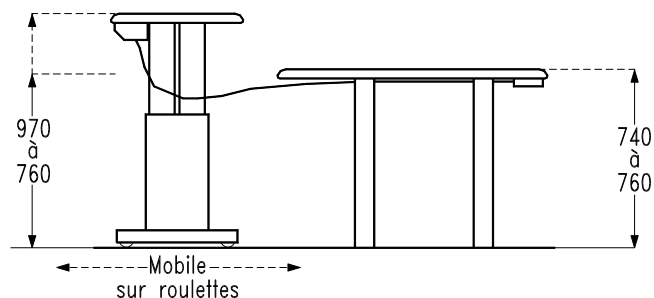

Plan de travail :

Plateau ép. 30mm
Finition standard : stratifié Poirier du Lindau
Autres finitions : nous consulter, suivant stock
Aile d'avion teintée GOLD, Chant droit ou thermoformé
Piètement tubulaire