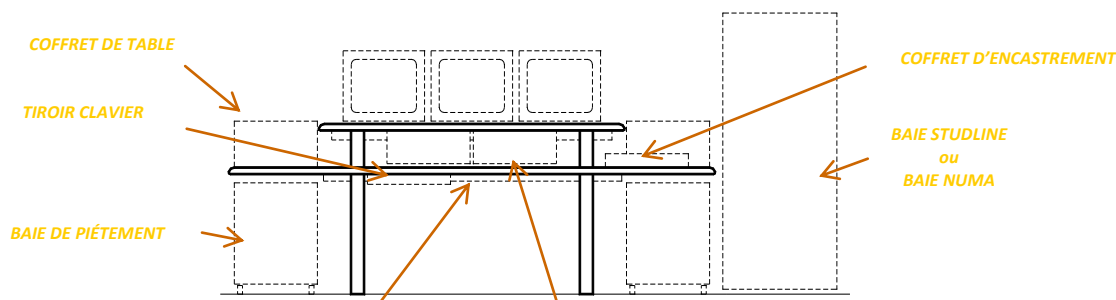

AGENCEMENT VIRT

Commun à tous les postes de travail et de montage, le mobilier d'agencement **VIRT**, aux normes 19", assure l'intégration des équipements périphériques des stations informatisées, tout en proposant une finition identique en parfaite harmonie avec les postes de travail.

REFERENCES

AMÉNAGEMENT CHEMIN DE CÂBLE

COFFRET SUSPENDU

50 19 43

BAIE STUDLINE

Structure métallique aluminium, montants 19"
Profondeur 780mm
Flancs bois en harmonie avec les postes de travail
Porte avant verre fumé
Porte arrière avec panneau passe câbles
Vérins de mise à niveau

40 19 12

BAIE NUMA 700mm ou 550mm de profondeur

40 19 18

Structure bois en harmonie avec les postes de travail

40 19 26

Montants 19"

40 19 36

Trappe arrière avec bouton poussoir

Porte avant vitrée fumée avec serrure et 2 clés

Sur roulettes ou patins

Disponible en 4 hauteurs : 12U, 18U, 26U et 36U

20 20 12

BAIE DE PIÉTEMENT

20 20 14

Structure bois en harmonie avec les postes de travail

Montants 19", profondeur 600mm

Trappe arrière avec bouton poussoir

Ouverture pour passage de câbles

20 30 06

COFFRET DE TABLE

20 30 08

Structure bois en harmonie avec les postes de travail
Montants 19", profondeur 600mm

Trappe arrière avec bouton poussoir

Se positionne de part et d'autres du plan de travail

Ajustable en profondeur, en déport arrière du plan de travail

(VIRT 2000 : 2 coffrets - VIRT 2100 : 1 coffret)