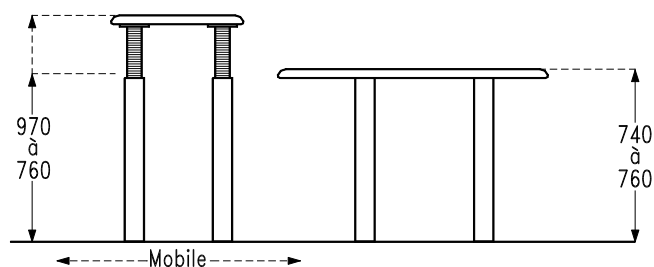

POSTES DE TRAVAIL VIRT

Le poste de travail et de montage **VIRT 2400** s'adapte tout particulièrement aux stations informatiques et graphiques. Un ou deux utilisateurs peuvent l'exploiter simultanément. Plan de travail réduit, plan monitoring important (3 moniteurs).

Il dispose d'un côté perpendiculaire, permettant ainsi de minimiser l'encombrement.

Le poste VIRT 2400 se compose de deux plans, l'un fixe, l'autre mobile (monitoring), complété par une gamme de mobilier d'agencement.

REFERENCES

24 00 01 VIRT 2400 REGLAGE MANUEL

Plan monitoring :

Plateau ép. 30mm
Finition standard : stratifié Poirier du Lindau
Autres finitions : nous consulter, suivant stock
Aile d'avion teintée GOLD, Chant droit ou thermoformé
Pieds équipés de vis sans fin
Élévation manuelle

Plan de travail :

Plateau ép. 30mm
Finition standard : stratifié Poirier du Lindau
Autres finitions : nous consulter, suivant stock
Aile d'avion teintée GOLD, Chant droit ou thermoformé
Piètement tubulaire