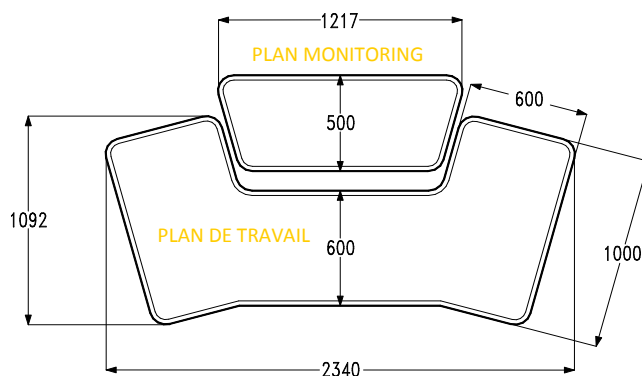

POSTES DE TRAVAIL VIRT

Le poste de travail et de montage **VIRT 2100** est tout particulièrement dédié aux stations informatiques et graphiques.

Deux ou trois utilisateurs peuvent l'exploiter simultanément.

Le poste VIRT 2100 se compose de deux plans, l'un fixe, l'autre mobile (monitoring), complété par une gamme de mobilier d'agencement.

REFERENCES

21 00 01 VIRT 2100 REGLAGE MANUEL

Plan monitoring :

Plateau ép. 30mm

Finition standard : stratifié Poirier du Lindau

Autres finitions : nous consulter, suivant stock

Aile d'avion teintée GOLD, Chant droit ou thermoformé

Pieds équipés de vis sans fin

Élévation manuelle

Plan de travail :

Plateau ép. 30mm

Finition standard : stratifié Poirier du Lindau

Autres finitions : nous consulter, suivant stock

Aile d'avion teintée GOLD, Chant droit ou thermoformé

Piètement tubulaire

21 00 11 VIRT 2100 REGLAGE AUTOMATIQUE

Positionnement rapide du monitoring, même très lourdement chargé.

Plan monitoring :

Plateau ép. 30mm

Finition standard : stratifié Poirier du Lindau

Autres finitions : nous consulter, suivant stock

Aile d'avion teintée GOLD, Chant droit ou thermoformé

Pieds sur roulettes, équipés de vis sans fin

Élévation électrique par télécommande avec

mémoire de position.

Positionnement gradué

Plan de travail :

Plateau ép. 30mm

Finition standard : stratifié Poirier du Lindau

Autres finitions : nous consulter, suivant stock

Aile d'avion teintée GOLD, Chant droit ou thermoformé

Piètement tubulaire