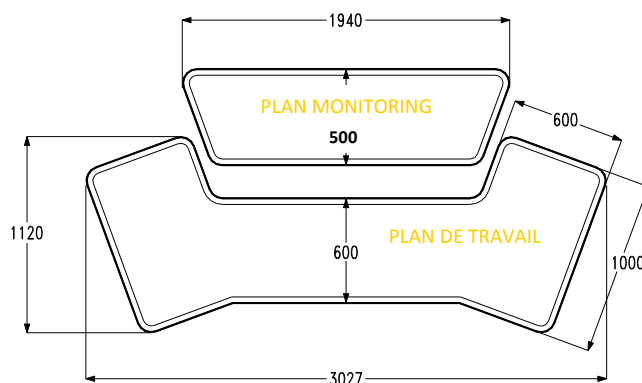

POSTES DE TRAVAIL VIRT

Le poste de travail et de montage de grande amplitude, **VIRT 2000**, permet la mise en œuvre d'une station informatique pourvue de nombreux équipements périphériques. Deux ou trois utilisateurs peuvent l'exploiter simultanément. Le poste VIRT 2000 se compose de deux plans, l'un fixe, l'autre mobile (monitoring), complété par une gamme de mobilier d'agencement.

REFERENCES

20 00 01 VIRT 2000 REGLAGE MANUEL

Plan monitoring :

Plateau ép. 30mm
Finition standard : stratifié Poirier du Lindau
Autres finitions : nous consulter, suivant stock
Aile d'avion teintée GOLD, Chant droit ou thermoformé
Pieds équipés de vis sans fin
Élévation manuelle

Plan de travail :

Plateau ép. 30mm
Finition standard : stratifié Poirier du Limousin
Aile d'avion teintée GOLD, Chant droit ou thermoformé
Piètement tubulaire

20 00 11 VIRT 2000 REGLAGE AUTOMATIQUE

Positionnement rapide du monitoring, même très lourdement chargé.

Le poste VIRT 2100 se compose de deux plans, l'un fixe, l'autre mobile (monitoring), complété par une gamme de mobilier d'agencement.

REFERENCES

21 00 01 VIRT 2100 REGLAGE MANUEL

Plan monitoring :

Plateau ép. 30mm