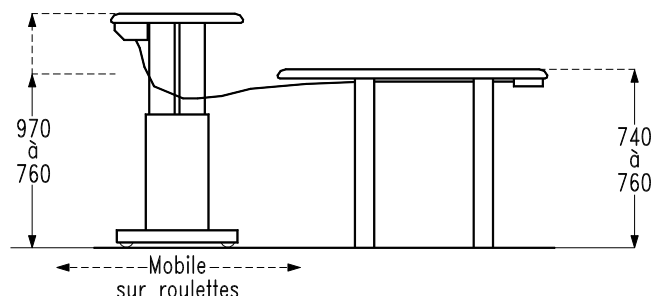

Options et Variantes : (coloris, accessoires ...) : NOUS CONSULTER

Fabrication
Française

TECHMOB

MENUISERIE - MOBILIERS TECHNIQUES - AGENCEMENT - MUSEOGRAPHIE
Réf : TECHMOB - POSTES DE TRAVAIL VIRT - 2020-01 — © Copyright - Tous droits réservés