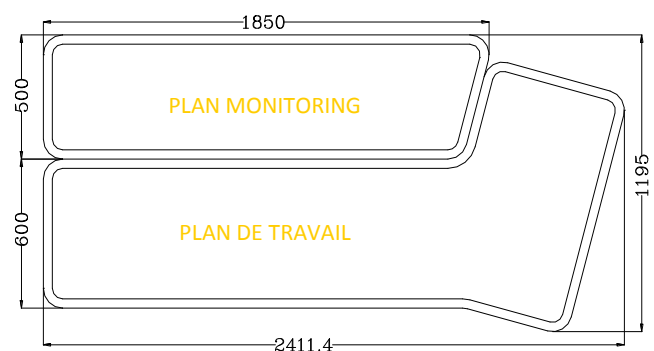

POSTES DE TRAVAIL VIRT

Le poste de travail et de montage **VIRT 2400** s'adapte tout particulièrement aux stations informatiques et graphiques. Un ou deux utilisateurs peuvent l'exploiter simultanément. Plan de travail réduit, plan monitoring important (3 moniteurs).

Il dispose d'un côté perpendiculaire, permettant ainsi de minimiser l'encombrement.

Le poste VIRT 2400 se compose de deux plans, l'un fixe, l'autre mobile (monitoring), complété par une gamme de mobilier d'agencement.

REFERENCES

24 00 01 VIRT 2400 REGLAGE MANUEL

Plan monitoring :

Plateau ép. 30mm
Finition standard : stratifié Poirier du Lindau
Autres finitions : nous consulter, suivant stock
Aile d'avion teintée GOLD, Chant droit ou thermoformé
Pieds équipés de vis sans fin
Élévation manuelle

Plan de travail :

Plateau ép. 30mm
Finition standard : stratifié Poirier du Lindau
Autres finitions : nous consulter, suivant stock
Aile d'avion teintée GOLD, Chant droit ou thermoformé
Piètement tubulaire