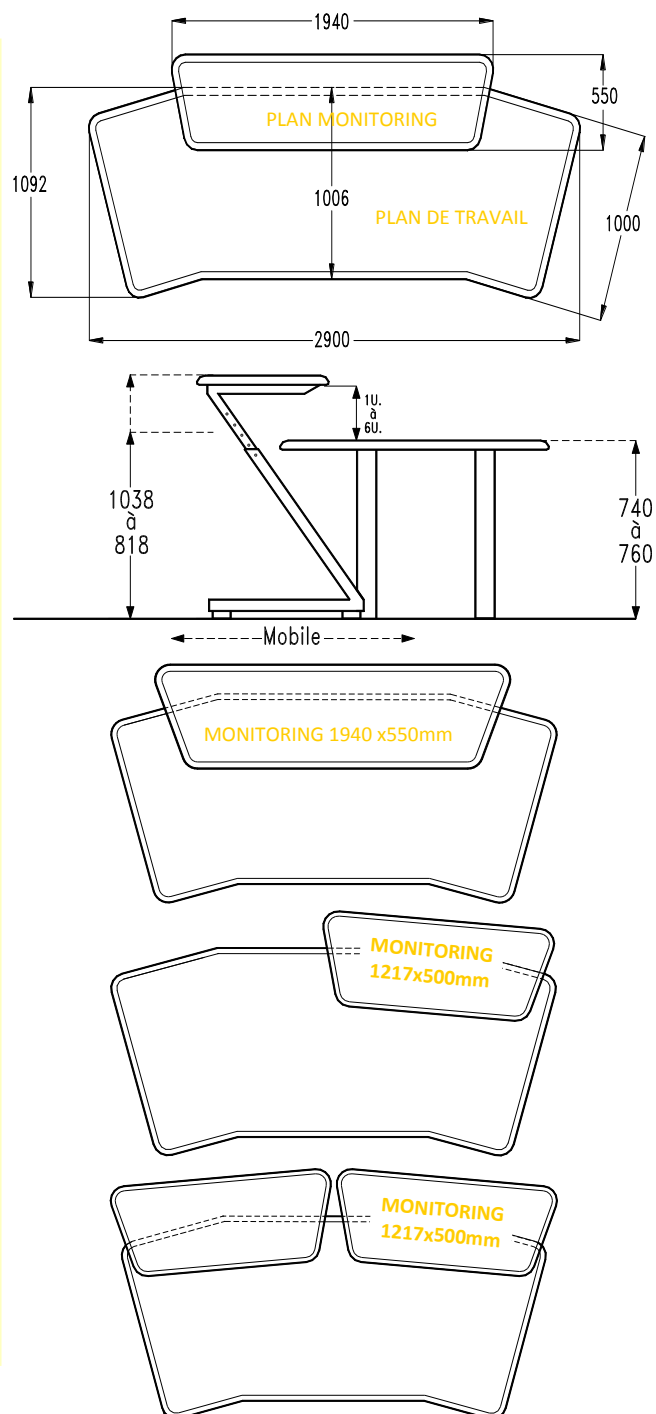

REFERENCES

23 00 01 VIRT 2300 GRAND MONITORING

Plan monitoring :

Plateau ép. 30mm
Finition standard : stratifié Poirier du Lindau
Autres finitions : nous consulter, suivant stock
Aile d'avion teintée GOLD, Chant droit ou thermoformé
Piètement Z

Plan de travail :

Plateau ép. 30mm
Finition standard : stratifié Poirier du Lindau
Autres finitions : nous consulter, suivant stock
Aile d'avion teintée GOLD, Chant droit ou thermoformé
Piètement tubulaire

23 00 11 VIRT 2300 PETIT MONITORING

Plan monitoring :

Plateau ép. 30mm
Finition standard : stratifié Poirier du Lindau
Autres finitions : nous consulter, suivant stock
Aile d'avion teintée GOLD, Chant droit ou thermoformé
Piètement Z

Plan de travail :

Plateau ép. 30mm
Finition standard : stratifié Poirier du Lindau
Autres finitions : nous consulter, suivant stock
Aile d'avion teintée GOLD, Chant droit ou thermoformé
Piètement tubulaire

23 00 12 VIRT 2300 DOUBLE MONITORING

Plan monitoring :

Plateau ép. 30mm
Finition standard : stratifié Poirier du Lindau
Autres finitions : nous consulter, suivant stock
Aile d'avion teintée GOLD, Chant droit ou thermoformé
Piètement Z

Plan de travail :

Plateau ép. 30mm
Finition standard : stratifié Poirier du Lindau
Autres finitions : nous consulter, suivant stock
Aile d'avion teintée GOLD, Chant droit ou thermoformé
Piètement tubulaire

Options et Variantes : (coloris, accessoires ...) : NOUS CONSULTER

Fabrication
Française

TECHMOB

MENUISERIE - MOBILIERS TECHNIQUES - AGENCEMENT - MUSEOGRAPHIE
Réf : TECHMOB - POSTES DE TRAVAIL VIRT - 2020-01 — © Copyright - Tous droits réservés