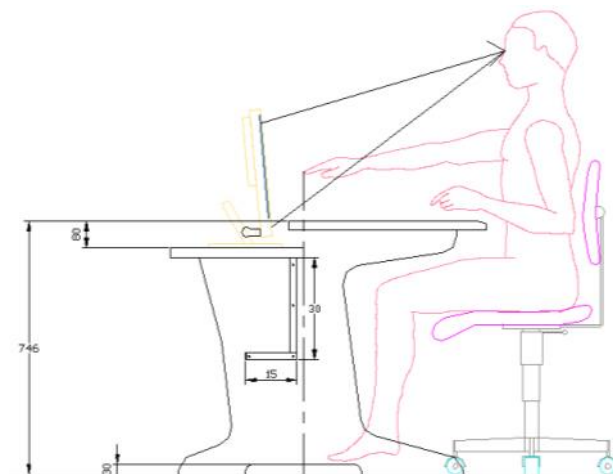

POSTES DE TRAVAIL TEMPO

COMPOSITION

Plan de travail fixe
Plan monitoring en deçà du plan de travail (80mm)
Structure bois, plateaux épaisseur 30mm
Raidisseurs et passe-câbles métallique, ht. 300mm (RAL 9006)

Finition standard

Plateaux : **stratifié FRUITIER CENDRE**
Bandeau avant : **mouluré teinté vernis** ou **Chant PVC Thermoformé**
Pieds en bois épaisseur 40mm : **laquage GRIS**

REFERENCES

35 00 01 **TEMPO 15**

Plan de travail et monitoring : **1 500 mm**
Profondeur : **930 mm**

Largeur plan de travail : **580 mm**
Largeur monitoring : **400 mm**

Hauteur plan de travail : **746 mm**
Hauteur plan monitoring : **666 mm**

Distance entre pieds : **1 200 mm**