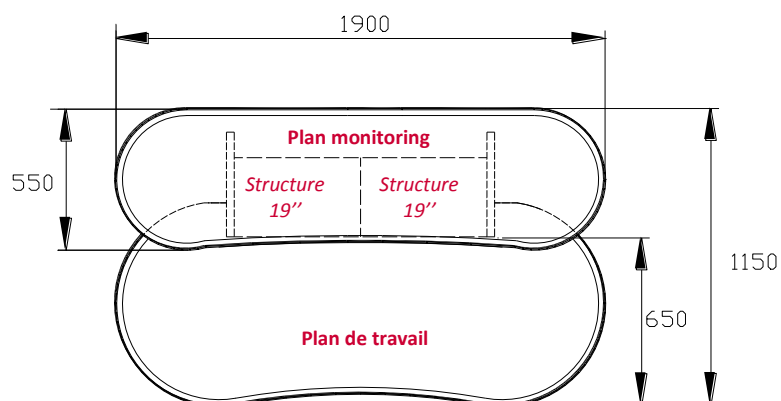

## POSTES DE TRAVAIL JAZZ

Le poste de travail JAZZ est particulièrement adaptée aux stations de production informatisées.  
D'un faible encombrement, il s'intègre aisément dans les petits locaux.

### COMPOSITION

Structure bois

Plan de travail et monitoring, épaisseur 30 mm

Structures 19", hauteur 3U, inclinaison 75 degrés

Chants P.V.C. antichoc

Finitions Standards : **Poirier du Lindau** ou **Acajou**