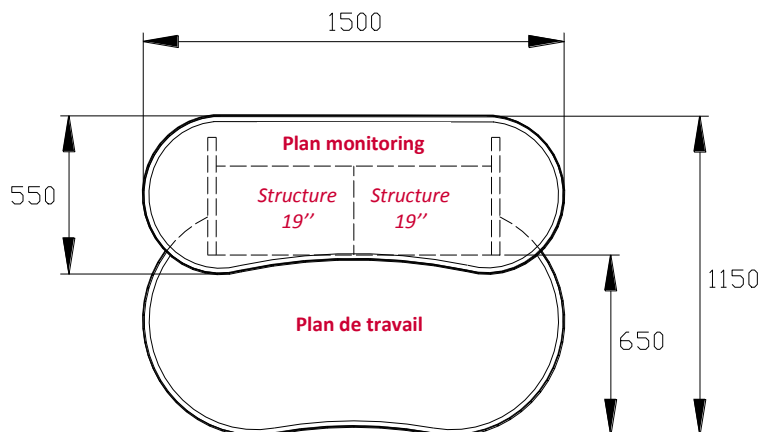

## POSTES DE TRAVAIL JAZZ

Le poste de travail JAZZ est particulièrement adaptée aux stations de production informatisées.  
D'un faible encombrement, il s'intègre aisément dans les petits locaux.

### COMPOSITION

Structure bois

Plan de travail et monitoring, épaisseur 30 mm

Structures 19", hauteur 3U, inclinaison 75 degrés

Chants P.V.C. antichoc

Finitions Standards : **Poirier du Lindau** ou **Acajou**