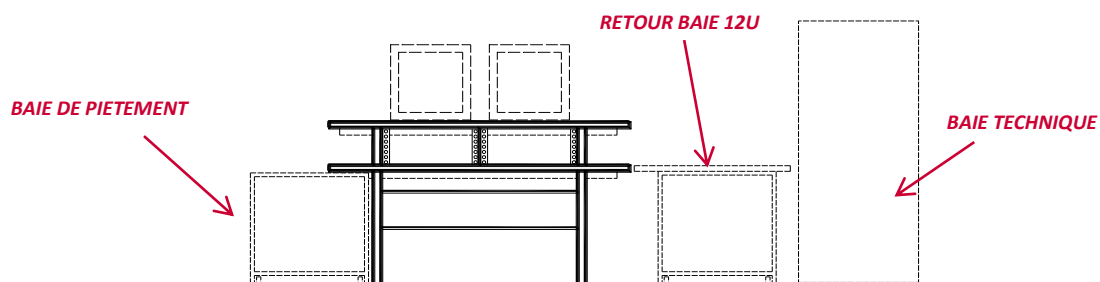

## AGENCEMENTS JAZZ POIRIER

Le mobilier d'agencement **JAZZ**, aux normes 19'', assure l'intégration des équipements périphériques des stations informatisées. Ils sont d'une finition identique, en parfaite harmonie avec les postes de travail.