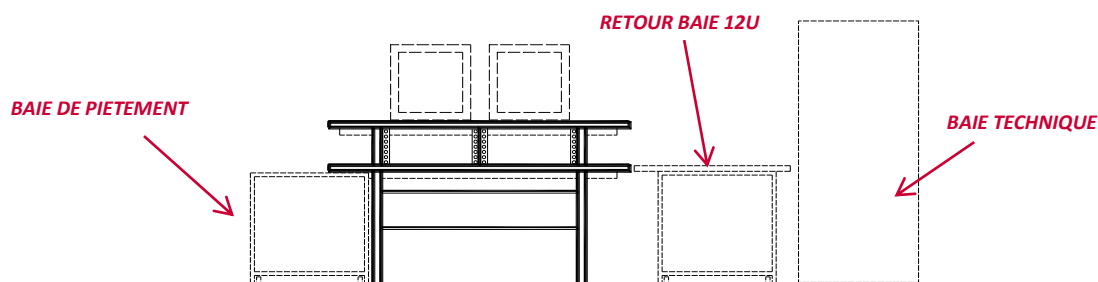

AGENCEMENTS JAZZ ACAJOU

Le mobilier d'agencement **JAZZ**, aux normes 19'', assure l'intégration des équipements périphériques des stations informatisées. Ils sont d'une finition identique, en parfaite harmonie avec les postes de travail.

REFERENCES

1. **51 19 43 BAIE STUDLINE**
   Structure métallique aluminium, montants 19''
   Profondeur 780mm
   Flancs bois en harmonie avec les postes de travail
   Porte avant verre fumé
   Porte arrière avec panneau passe câbles
   Vérins de mise à niveau
2. **30 11 00 RETOUR SIMPLE GAUCHE ACAJOU**
   Structure bois en harmonie avec les postes de travail
   Position : à gauche du plan de travail
   Longueur : 660 mm
3. **30 12 00 RETOUR SIMPLE DROIT ACAJOU**
   Structure bois en harmonie avec les postes de travail
   Position : à droite du plan de travail
   Longueur : 660 mm
4. **30 11 12 RETOUR BAIE 14U GAUCHE ACAJOU**
   Structure bois en harmonie avec les postes de travail
   Position : à gauche du plan de travail
   Longueur : 660 mm
   Montant standard 19'', profondeur 750 mm
   Cotes hors tout : 877 x 1000 mm (L x Pf)
5. **30 12 12 RETOUR BAIE 14U DROIT ACAJOU**
   Structure bois en harmonie avec les postes de travail
   Position : à droite du plan de travail
   Longueur : 660 mm
   Montant standard 19'', profondeur 750 mm
   Cotes hors tout : 877 x 1000 mm (L x Pf)