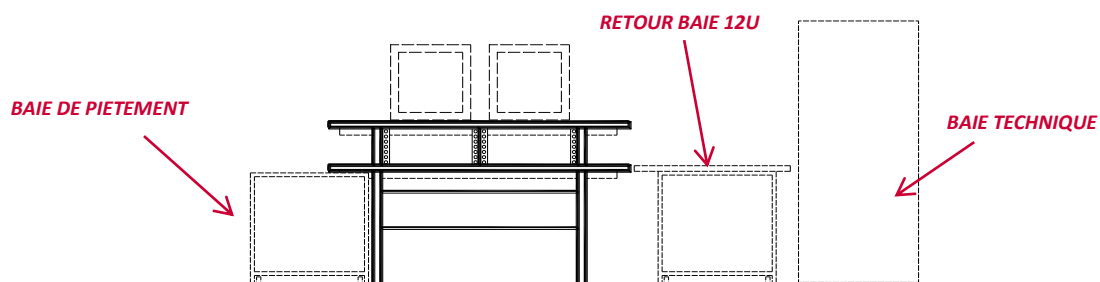

AGENCEMENTS JAZZ ACAJOU

Le mobilier d'agencement **JAZZ**, aux normes 19'', assure l'intégration des équipements périphériques des stations informatisées. Ils sont d'une finition identique, en parfaite harmonie avec les postes de travail.

REFERENCES

30 20 12 BAIE DE PIETEMENT 14U sur roulettes ACAJOU

Structure bois en harmonie avec les postes de travail
Montants standards 19'', profondeur 750 mm
Position : à droite ou à gauche du plan de travail