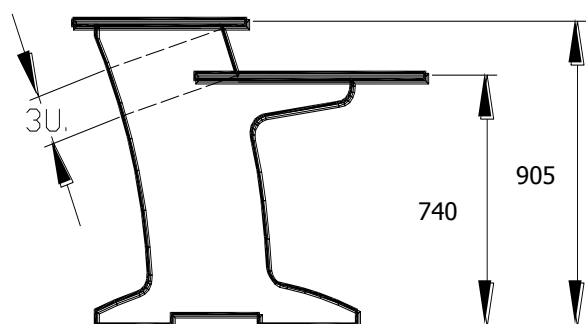

## POSTES DE TRAVAIL JAZZ

Le poste de travail JAZZ est particulièrement adaptée aux stations de production informatisées.  
D'un faible encombrement, il s'intègre aisément dans les petits locaux.

### COMPOSITION

Structure bois

Plan de travail et monitoring, épaisseur 30 mm

Structures 19", hauteur 3U, inclinaison 75 degrés

Chants P.V.C. antichoc

Finitions Standards : **Poirier du Lindau** ou **Acajou**