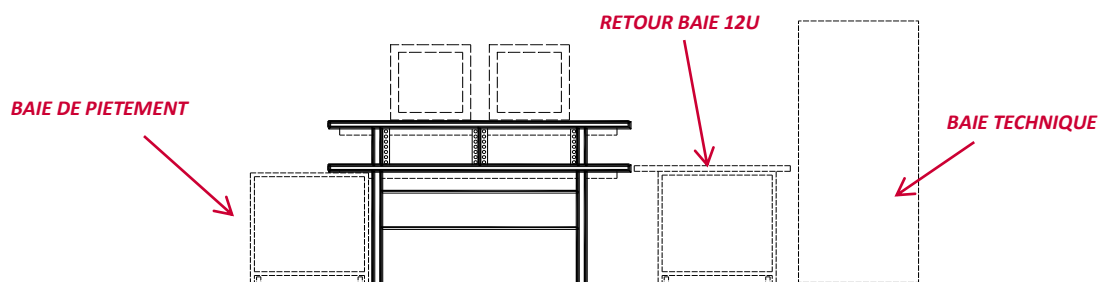

AGENCEMENTS JAZZ POIRIER

Le mobilier d'agencement **JAZZ**, aux normes 19'', assure l'intégration des équipements périphériques des stations informatisées. Ils sont d'une finition identique, en parfaite harmonie avec les postes de travail.

REFERENCES

1. **50 19 43 BAIE STUDLINE**
   Structure métallique aluminium, montants 19''
   Profondeur 780mm
   Flancs bois en harmonie avec les postes de travail
   Porte avant verre fumé
   Porte arrière avec panneau passe câbles
   Vérins de mise à niveau
2. **32 11 00 RETOUR SIMPLE GAUCHE POIRIER**
   Structure bois en harmonie avec les postes de travail
   Position : à gauche du plan de travail
   Longueur : 660 mm
3. **32 12 00 RETOUR SIMPLE DROIT POIRIER**
   Structure bois en harmonie avec les postes de travail
   Position : à droite du plan de travail
   Longueur : 660 mm
4. **32 11 12 RETOUR BAIE 12U GAUCHE POIRIER**
   Structure bois en harmonie avec les postes de travail
   Position : à gauche du plan de travail
   Longueur : 660 mm
   Montant standard 19'', profondeur 750 mm
   Cotes hors tout : 877 x 1000 mm (L x Pf)
5. **32 12 12 RETOUR BAIE 12U DROIT POIRIER**
   Structure bois en harmonie avec les postes de travail
   Position : à droite du plan de travail
   Longueur : 660 mm
   Montant standard 19'', profondeur 750 mm
   Cotes hors tout : 877 x 1000 mm (L x Pf)