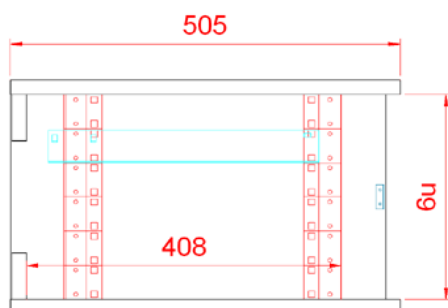

Finitions Standards :

Blanc - Chêne Naturel - Gris Anthracite

4 Hauteurs : **6U (305mm), 8U (394mm), 9U (439mm) et 10U (483mm)**

Largeur : **525 mm**

3 Profondeurs : **350 mm, 500 mm, 700 mm (Profondeur utile : 258mm, 408mm, 608mm)**

COFFRET MURAL KITLINE

6U - 8U - 9U - 10U

Le coffret mural KITLINE allie fonctionnalité, technicité, performance et esthétique.

COMPOSITION

Structure bois,
4 montants 19",
Ouvverte en face arrière.
Avec ou sans porte en verre fumé, compris serrure et 2 clés.