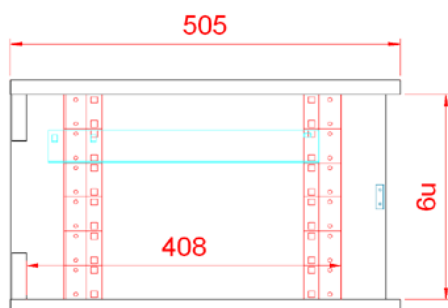

COFFRET MURAL KITLINE

6U - 8U - 9U - 10U

Le coffret mural KITLINE allie fonctionnalité, technicité, performance et esthétique.

COMPOSITION

Structure bois,
4 montants 19",
Ouvrée en face arrière.
Avec ou sans porte en verre fumé, compris serrure et 2 clés.

Finitions Standards :

Blanc - Chêne Naturel - Gris Anthracite

4 Hauteurs : **6U (305mm), 8U (394mm), 9U (439mm) et 10U (483mm)**

Largeur : **525 mm**

3 Profondeurs : **350 mm, 500 mm, 700 mm (Profondeur utile : 258mm, 408mm, 608mm)**