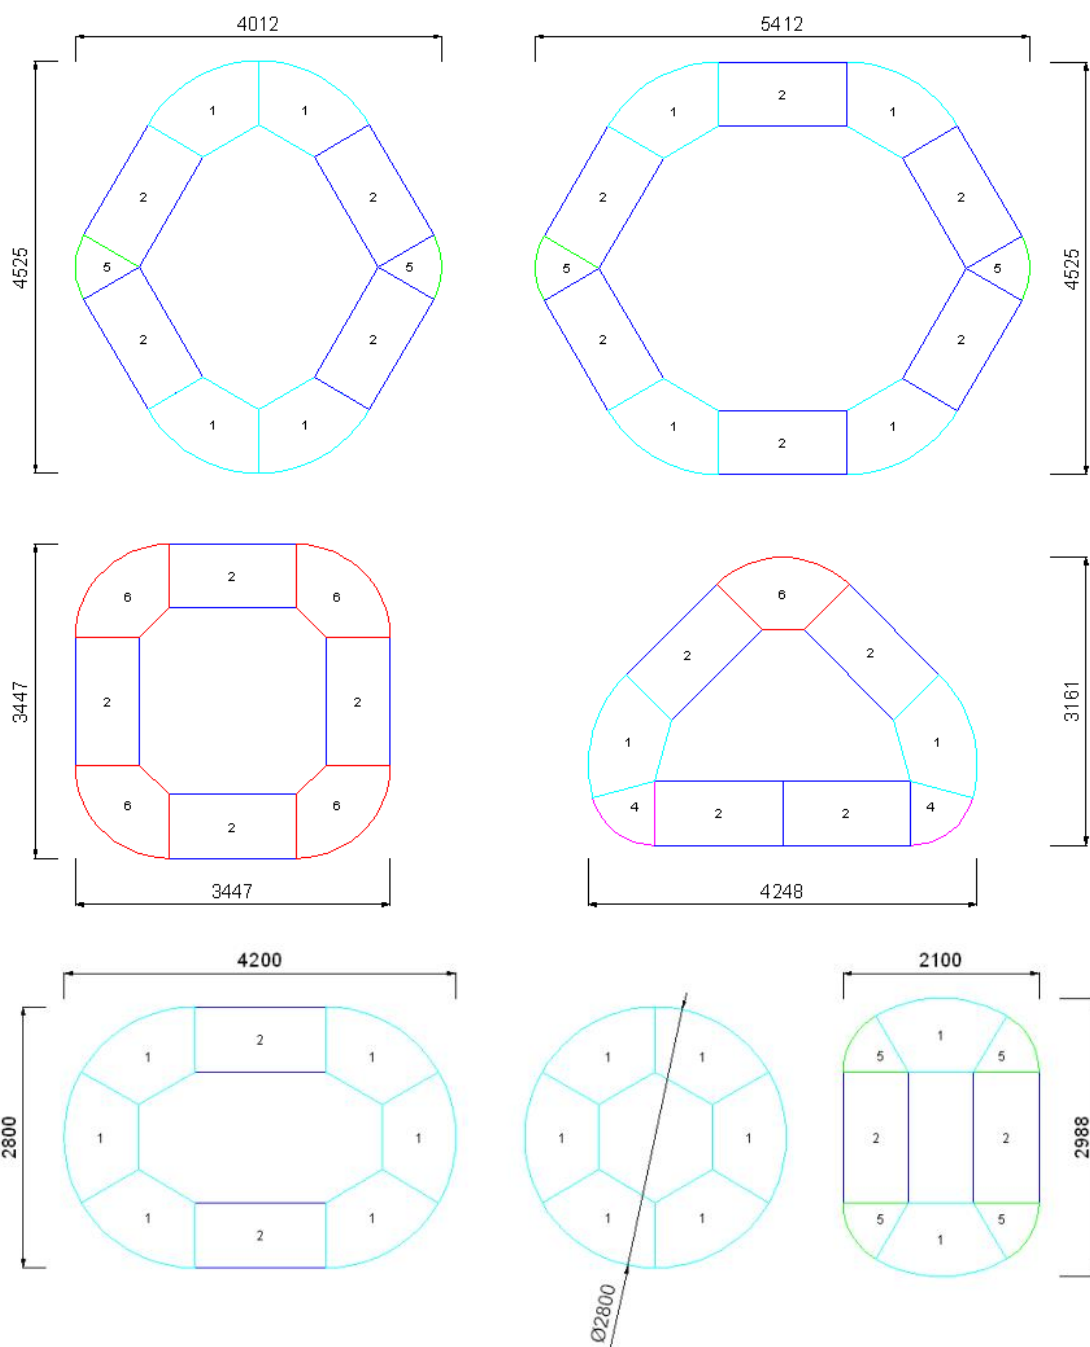

TABLES MODULABLES

QUELQUES EXEMPLES DE CONFIGURATION :

Options et Variantes : (coloris, accessoires ...) : NOUS CONSULTER

Fabrication Française

TECHMOB est une marque de AVCO
MENUISERIE - MOBILIERS TECHNIQUES - AGENCEMENT - MUSEOGRAPHIE

Réf : TECHMOB - TABLES MUDULABLES - 2020-01 —© Copyright - Tous droits réservés