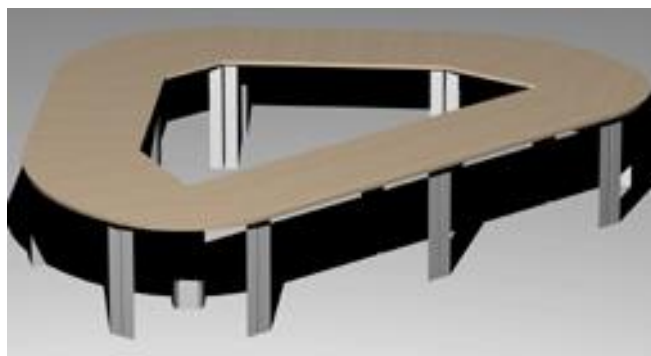

TABLES MODULABLES

QUELQUES EXEMPLES DE CONFIGURATION :

Options et Variantes : (coloris, accessoires ...) : NOUS CONSULTER

**Fabrication
Française**

TECHMOB est une marque de AVCO
MENUISERIE - MOBILIERS TECHNIQUES - AGENCEMENT - MUSEOGRAPHIE

Réf : TECHMOB - TABLES MUDULABLES - 2020-01 —© Copyright - Tous droits réservés