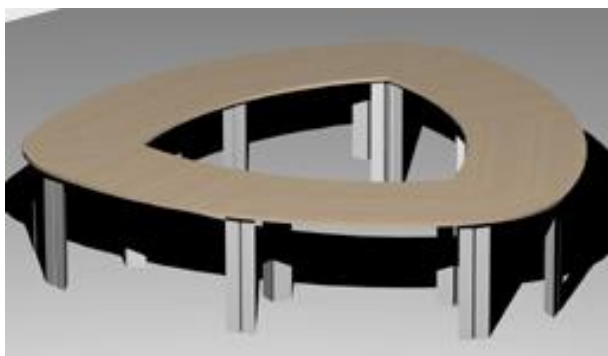

TABLES MODULABLES

QUELQUES EXEMPLES DE CONFIGURATION :

Options et Variantes : (coloris, accessoires ...) : NOUS CONSULTER

**Fabrication
Française**

TECHMOB est une marque de AVCO
MENUISERIE - MOBILIERS TECHNIQUES - AGENCEMENT - MUSEOGRAPHIE

Réf : TECHMOB - TABLES MUDULABLES - 2020-01 —© Copyright - Tous droits réservés