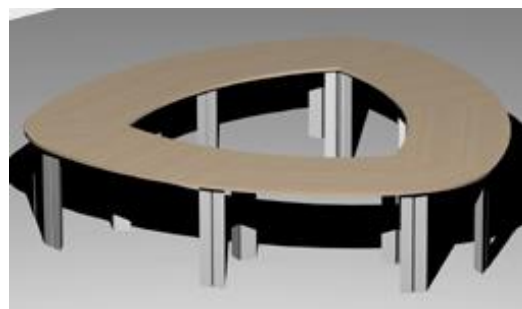

Options et Variantes : (coloris, accessoires ...) : NOUS CONSULTER

Fabrication
Française

TECHMOB est une marque de AVCO
MENUISERIE - MOBILIERS TECHNIQUES - AGENCEMENT - MUSEOGRAPHIE

Réf : TECHMOB - TABLES MUDULABLES - 2020-01 —© Copyright - Tous droits réservés