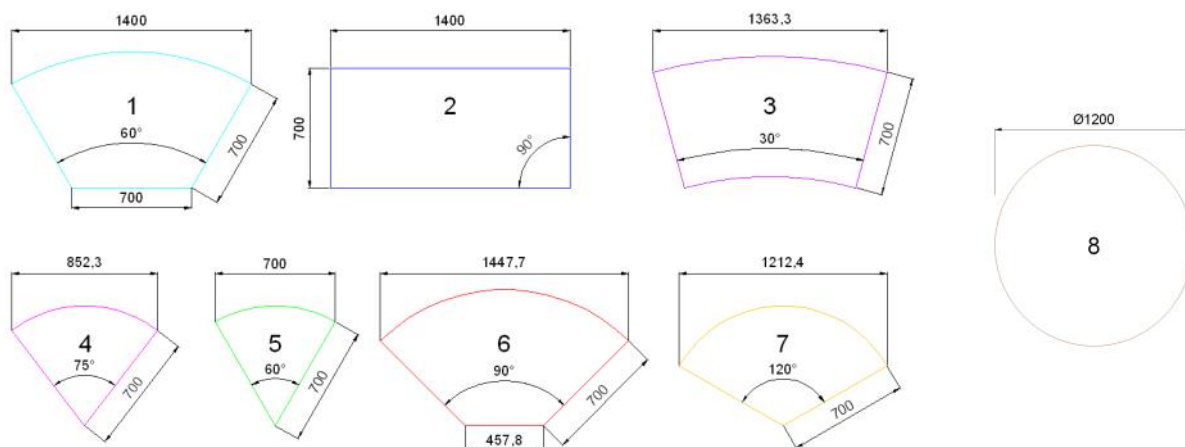

TABLES MODULABLES

COMPOSITION

Plan de travail mélaminé, ht. 750mm

Piètements triangulaires, en aluminium anodisé, coloris Argent.

Finition standard

Plateaux : 3 coloris au choix, autres en option

Chants : ABS

Finitions Standards au choix :

Blanc - Chêne Naturel - Gris Anthracite

8 formes à composer :

REFERENCES

TABLE MODULABLE

- TM 01 Table modulable 1, angle à 60°
- TM 02 Table modulable 2, rectangulaire 1400x700mm
- TM 03 Table modulable 3, angle à 30°
- TM 04 Table modulable 4, angle à 75°
- TM 05 Table modulable 5, angle à 60°
- TM 06 Table modulable 6, angle à 90°
- TM 07 Table modulable 7, angle à 120°
- TM 08 Table modulable 8, ronde Ø 1200mm