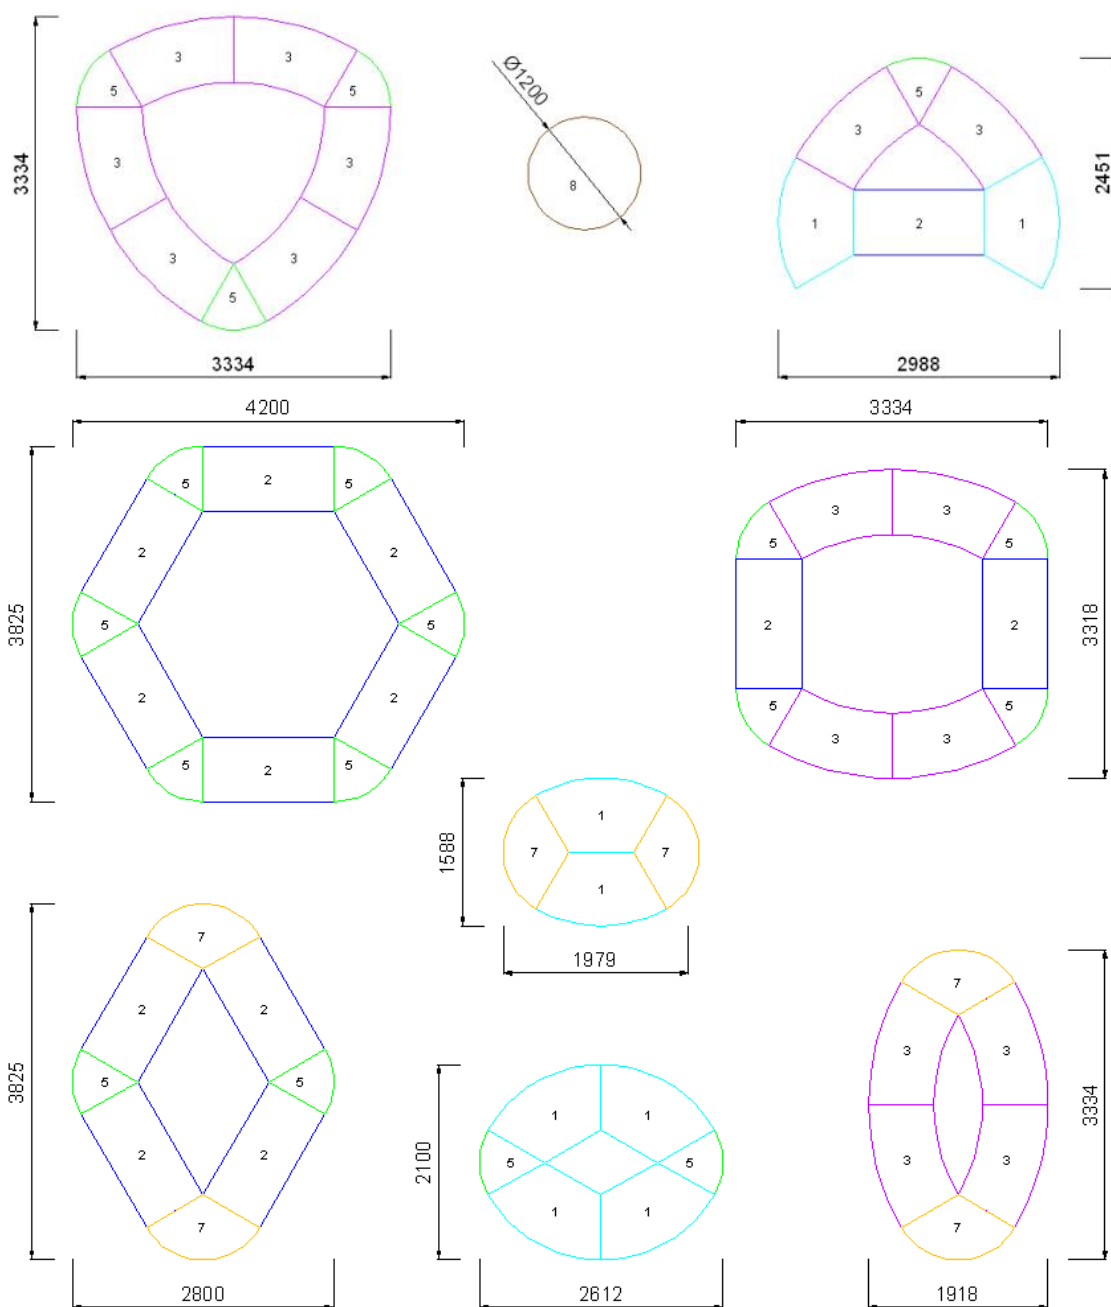

TABLES MODULABLES

QUELQUES EXEMPLES DE CONFIGURATION :

Options et Variantes : (coloris, accessoires ...) : NOUS CONSULTER

Fabrication Française

TECHMOB est une marque de AVCO
MENUISERIE - MOBILIERS TECHNIQUES - AGENCEMENT - MUSEOGRAPHIE

Réf : TECHMOB - TABLES MUDULABLES - 2020-01 —© Copyright - Tous droits réservés